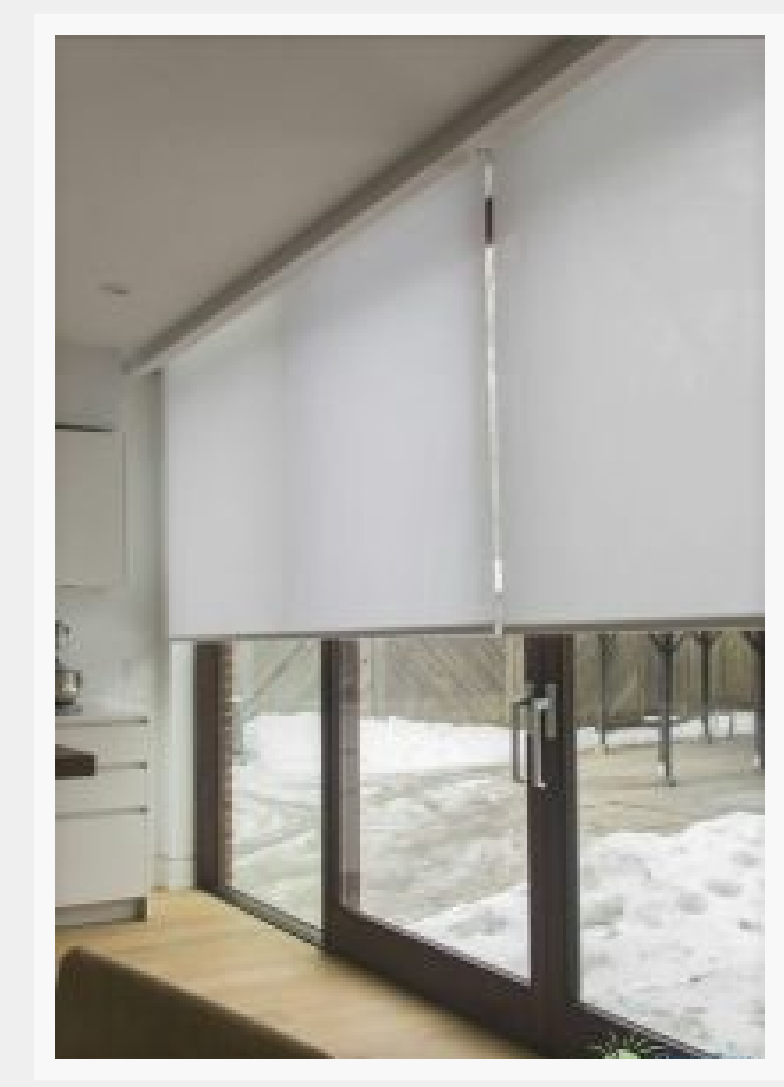

Tende Tecniche

Tende tecniche

Adatte ad ambienti moderni in casa come in ufficio. le TENDE TECNICHE, con centinaia di varianti, tra tessuti oscuranti, filtranti, tutti made in italy, personalizzabili con qualunque tipo di stampa digitale, rendendo i vostri ambienti unici

I Nostri Prodotti

- Automazioni
- Tende da sole
- Avvolgibili
- Zanzariere
- Pergole
- Gazebi

Servizi

- Riparazione Zanzariere
- Riparazione avvolgibili
- Sostituzione tessuti tende da sole
- Riparazione tende da sole
- Riparazione Veneziane