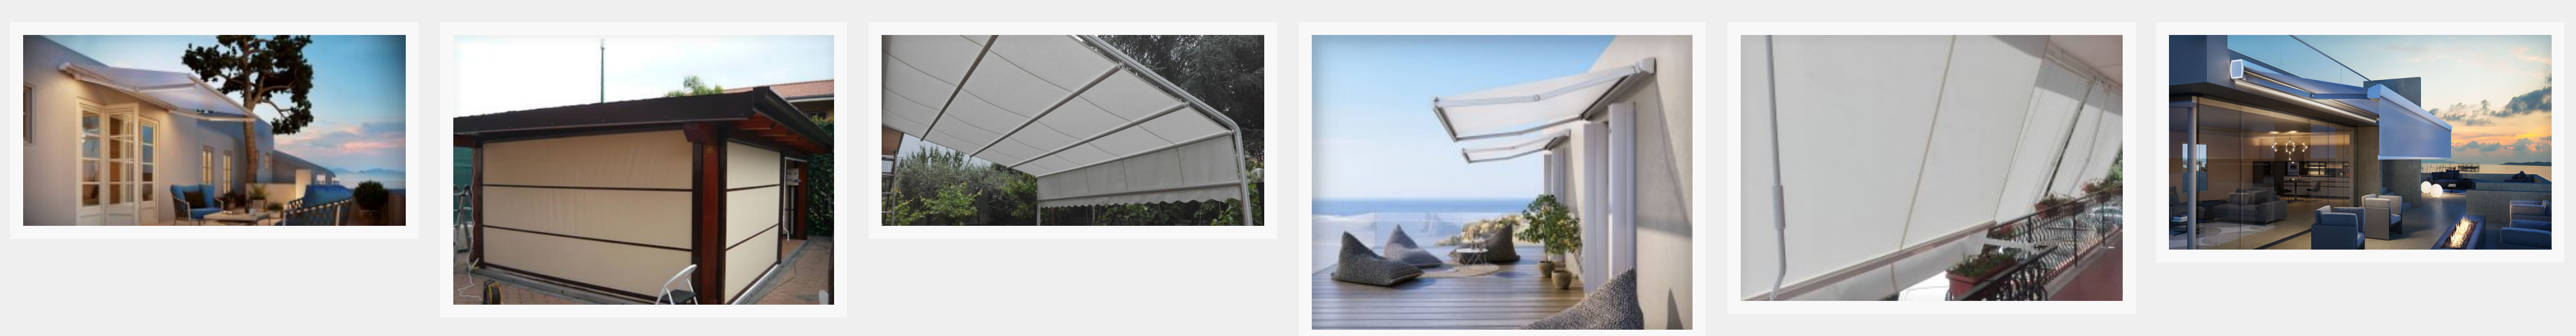

I Nostri Prodotti

- Automazioni
- Tende da sole
- Avvolgibili
- Zanzariere
- Pergole
- Gazebi

Servizi

- Riparazione Zanzariere
- Riparazione avvolgibili
- Sostituzione tessuti tende da sole
- Riparazione tende da sole
- Riparazione Veneziane